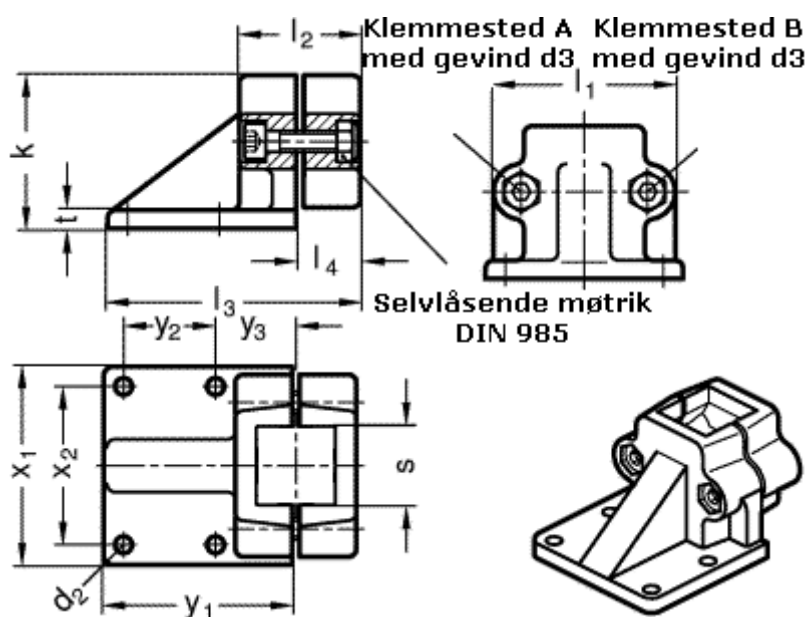

Varenummer: 20166V252SW

Beskrivelse: E+G

Fod forskubbet Rørholder GN166-V25-2-SW

## Mål

$d_2 = 7$	$t = 7$
$d_3 = M 8$	$x_1 = 75$
$k = 58$	$x_2 = 60$
$l_1 = 69$	$y_1 = 72$
$l_2 = 46$	$y_2 = 35$
$l_3 = 96$	$y_3 = 30$
$l_4 = 23$	
$S = V25$	